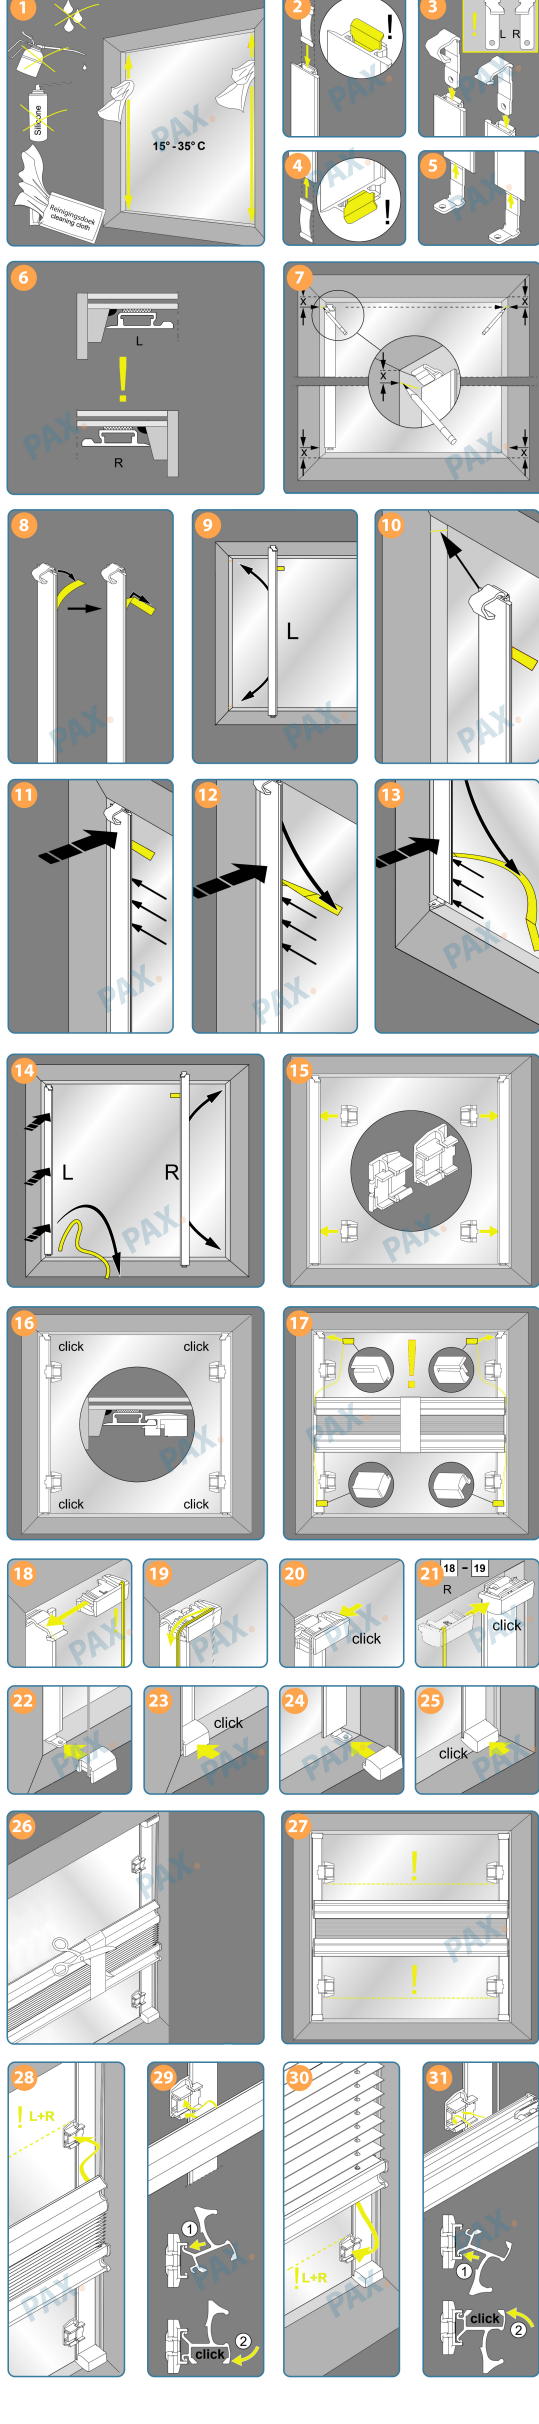

**Montage - Assembly**

**Demontage - Disassembly**

**Let Op! - Important!**

Luchtbelletten in het lijmoppervlak kunnen geen aanleiding tot klachten geven, zolang de werking van het profiel niet nadelig beïnvloed wordt.

Entrapped air within the adhesive area does not constitute a reason for complaint as long as the function of the rails is not affected.

**Toch nog hulp nodig?**

Bel gerust 020-2613415 of stuur ons een email met fotos van de situatie (en uw vragen). Wij reageren dan met instructies/antwoorden. Email ons op [hulp@paxraamdecoratie.nl](mailto:hulp@paxraamdecoratie.nl)