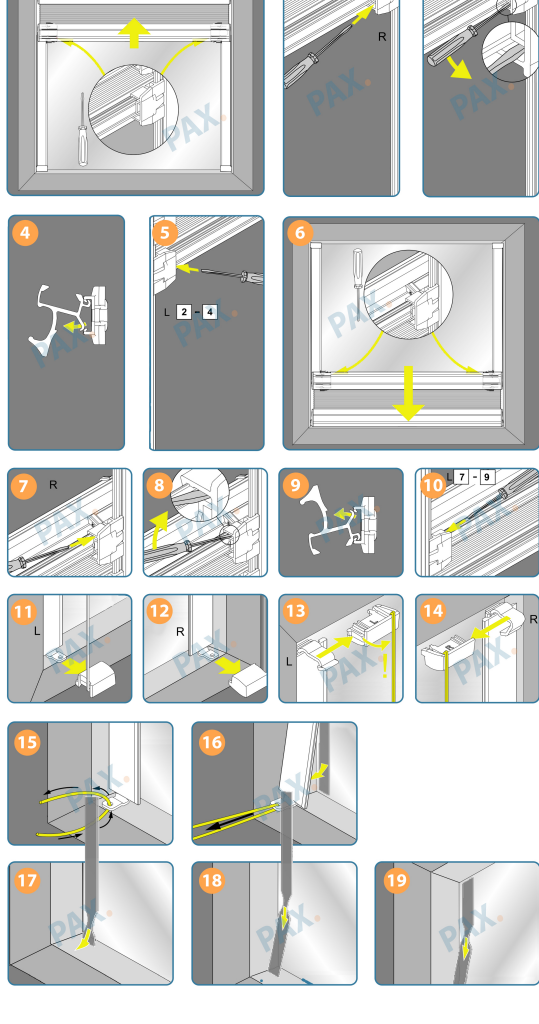

**Montage - Assembly**

**Demontage - Disassembly**

**Let Op! - Important!**

Luchtbelletten in het lijmoppervlak kunnen geen aanleiding tot klachten geven, zolang de werking van het profiel niet nadelig beïnvloed wordt.

Entrapped air within the adhesive area does not constitute a reason for complaint as long as the function of the rails is not affected.

**Toch nog hulp nodig?**

Bel gerust 020-2613415 of stuur ons een email met fotos van de situatie (en uw vragen). Wij reageren dan met instructies/antwoorden. Email ons op [hulp@paxraamdecoratie.nl](mailto:hulp@paxraamdecoratie.nl)